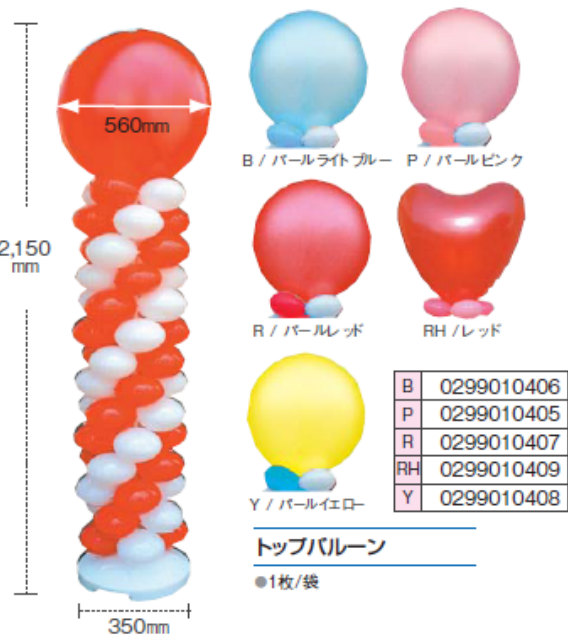

クラスタアーチキット

クラスタバルーン詳細

- 9インチバルーンサイズ(注入後)

中央部通し穴 (径36mm)
中央部注入口 (逆止弁付)

サイズ 内寸W2,020mm×H2,236mm
外寸W2,870mm×H2,860mm

- 45cmタイプを抜いて高さを低くする事が出来ませ

クラスタバルーンメンテナンス方法

割れたり、しぼんだりしたバルーンは抜いて端から新しいバルーンを追加して下さい。または、(屋内の場合には)1カ所切りはなせる場所があるのでそこをハサミで切りとって割れて抜いた所に挟み込み、クリアテープでとめることも可能です。

既製品バルーンアイテム

アイブレックスアーチ

※1セットバルーン7個付/袋、発注単位1袋
 ※1セット=18インチハートまたは19インチスターバルーン7個付/袋

15分で設置
 かんたんに
 アイキャッチ

コングラッツ グラツスマイリーフェイス
 ●45cm 15ℓ
 商品コード 0202040320
 商品コード お問い合わせ下さい **パッケージ別**

コングラッツ レーション!
 イン バルーンズ
 ●43cm 14ℓ
 商品コード 0203150085

クラスタータワーキット

トップとボディのカラー (下記参照) の組み合わせでお選び下さい。

クラスタータワー/キット内容

カートンサイズ46cm×96cm×18cm 重量3kg

パイプA,B クラスタースターバルーン (20枚) ※5枚枚数は準備です。 固定台 (18x20)

パイプC ハンドポンプ 1本

ジョイント部分

※固定台は一般市販のワラフ用のものを使用していますので、支柱の部品が入っていますがこのキットには不要です。また固定台のケースに印刷されている組立図も無視して下さい。

ジョイント部分

ボルト(小) 1本 ボルト(大) 1本 ワッシャー 1本 ジョイント部分A-1個 ジョイント部分B (シール付) 1個 ナット 1個 緩ナット 1個 平歯車 1個

クラスタースターバルーンカラー
 070502★★★★ ※商品コード中の四桁★★★★は、下記のカラーコードを当てはめて下さい。

	B	G	J	K	O	Q	R	S	U	V
B	0102	0107	0109	0111	0115	0117	0118	0119	0122	0123
P	0002	0007	0009	0011	0015	0017	0018	0019	0022	0023
R	0202	0207	0209	0211	0215	0217	0218	0219	0222	0223
RH	0402	0407	0409	0411	0415	0417	0418	0419	0422	0423
Y	0302	0307	0309	0311	0315	0317	0318	0319	0322	0323