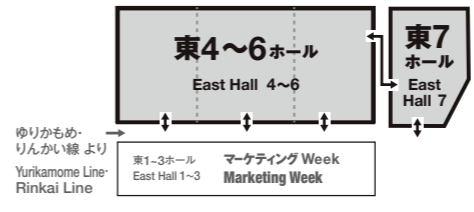

第1回

押し活グッズ EXPO

小間位置の
確認方法

Confirmation of
Booth location

貴社小間番号は出展社サイト
「小間位置・小間番号」
をご確認ください。

Booth size should be referred to
Exhibitors portal website.

東京ビッグサイト 東ホール 全体図
Tokyo Big Sight East Hall

15th DESIGN TOKYO 第15回 デザイン製品展