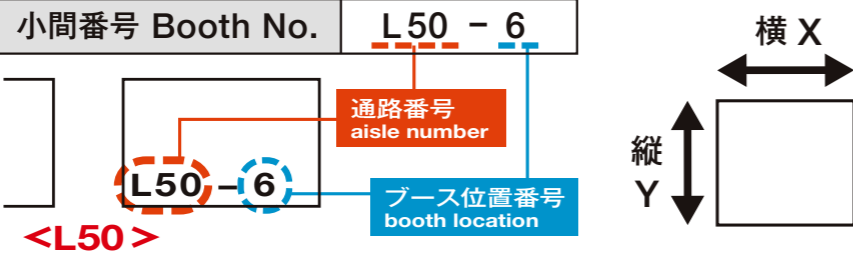

第1回

押し活グッズ EXPO

小間位置の
確認方法

Confirmation of
Booth location

貴社小間番号は出展社サイト
「小間位置・小間番号」
をご確認ください。

Booth size should be referred to
Exhibitors portal website.

東京ビッグサイト 東ホール 全体図
Tokyo Big Sight East Hall

15th DESIGN TOKYO 第15回 デザイン製品展