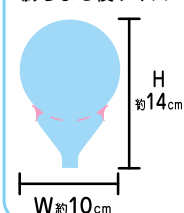

膨らまし後サイズ

別売り商品のご案内

40cmスティック (単品) JAN 747083007389
 ●H40cm × φ 5.3mm 商品コード 0505990030

※40cmスティック (単品) 以外のスティックをご使用する場合は以下の点にご注意ください。
 ・筒状タイプのスティックをご使用ください。
 ・直径が6mm以下のスティックをご使用ください。

新形状!アップライトバルーンの組み立て方

01
新形状で
しっかり自立!

02
スティックを
差込み、
膨らませだけ!

03
空気の中で
スティックを
固定!

膨らまし後サイズ

① 2枚構造の逆止弁にキズが付かないよう、スティックを図位置までゆっくり差し込んでください。

※奥に差し込み過ぎると弁機能が働かなくなり、空気漏れの原因になりますのでご注意ください。
 ※バルーン膨らまし後にスティックを差し込むと逆止弁が破損する原因となりますのでご注意ください。

② バルーンがスティックから外れないよう、空気をゆっくり図のシワのサイズまで入れてください。