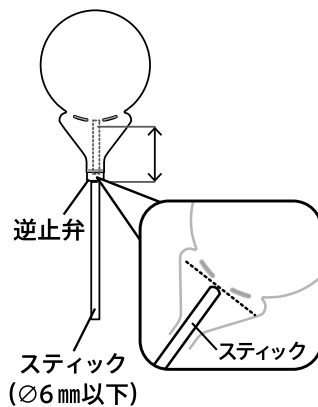

膨らまし後サイズ

別売り商品のご案内

40cmスティック (単品) JAN 747083007389
 ●H40cm × φ 5.3mm 商品コード 0505990030

※40cmスティック (単品) 以外のスティックをご使用する場合は以下の点にご注意ください。
 ・筒状タイプのスティックをご使用ください。
 ・直径が6mm以下のスティックをご使用ください。

新形状!アップライトバルーンの組み立て方

01
新形状で
しっかり自立!

02
スティックを
差込み、
膨らませだけ!

03
空気の中で
スティックを
固定!

膨らまし後サイズ

① 2枚構造の逆止弁にキズが付かないよう、スティックを図位置までゆっくり差し込んでください。

※奥に差し込み過ぎると弁機能が働かなくなり、空気漏れの原因になりますのでご注意ください。
 ※バルーン膨らまし後にスティックを差し込むと逆止弁が破損する原因となりますのでご注意ください。

② バルーンがスティックから外れないよう、空気をゆっくり図のシワのサイズまで入れてください。

※空気を勢よく注入する場合は、図のように逆止弁とスティックをテープで仮止めしてください。
 ※直径が4mm以下の細いスティックをご使用する際は、バルーンが外れやすくなる為、逆止弁とスティックをテープで固定する事を推奨します。

③ 図の様にバルーンを前後に軽く折り曲げて真っ直ぐ立つ状態に整えてください。

※スティックを、バルーンから無理に引き抜こうとすると、逆止弁が破損する原因となりますのでご注意ください。