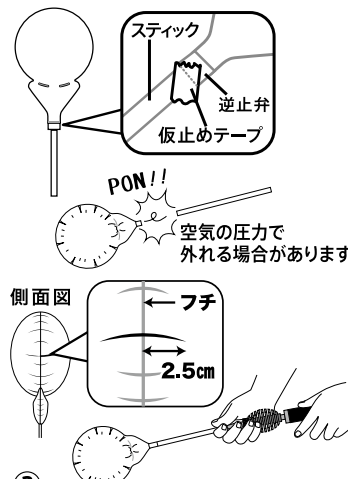

02
スティックを
差込み、
膨らませだけ!

03
空気の中で
スティックを
固定!

膨らまし後サイズ

① 2枚構造の逆止弁にキズが付かないよう、スティックを図位置までゆっくり差し込んでください。

※奥に差し込み過ぎると弁機能が働かなくなり、空気漏れの原因になりますのでご注意ください。
 ※バルーン膨らまし後にスティックを差し込むと逆止弁が破損する原因となりますのでご注意ください。

② バルーンがスティックから外れないよう、空気をゆっくり図のシワのサイズまで入れてください。

※空気を勢よく注入する場合は、図のように逆止弁とスティックをテープで仮止めしてください。
 ※直径が4mm以下の細いスティックをご使用する際は、バルーンが外れやすくなる為、逆止弁とスティックをテープで固定する事を推奨します。

③ 図の様にバルーンを前後に軽く折り曲げて真っ直ぐ立つ状態に整えてください。

※スティックを、バルーンから無理に引き抜こうとすると、逆止弁が破損する原因となりますのでご注意ください。