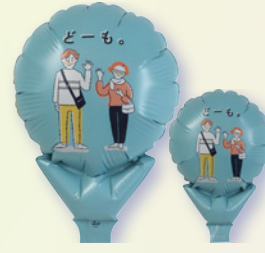

アップライト5"
どもゴールド紗綾型

商品コード 0201 81 1558

アップライト5"
ども! ポップ

商品コード 0201 81 1559

アップライト5"
あいさつ(ども)ブルー

商品コード 0201 81 1560

アップライト5"
あいさつ(ども)パープル

商品コード 0201 81 1561