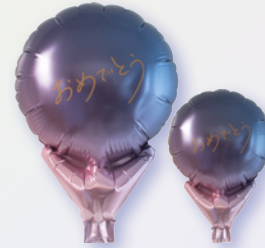

アップライト5"
どもゴールド紗綾型

商品コード 0201 81 1558

アップライト5"
ども! ポップ

商品コード 0201 81 1559

アップライト5"
あいさつ(ども)ブルー

商品コード 0201 81 1560

アップライト5"
あいさつ(ども)パープル

商品コード 0201 81 1561

アップライト5"
どもにゃんこ

商品コード 0201 81 1562

アップライト5"
桜舞うコングラッツグラッド

商品コード 0201 81 1563

アップライト5"
がんばって! サンセットグラデーション

商品コード 0201 81 1553

アップライト5"
おめでとうナイトグラデーション

商品コード 0201 81 1552

アップライト5"
ありがとうございますオフホワイト

商品コード 0201 81 1554

アップライトハート5"
いつもありがとうレッドスマイル

商品コード 0201 81 0612

アップライトハート5"
これからもよろしくねピンクパズル

商品コード 0201 81 0613

アップライトハート5"
これからもよろしくねターコイズハーツ

商品コード 0201 81 0614