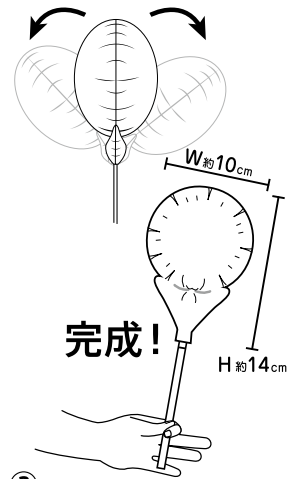

膨らまし後サイズ

別売り商品のご案内

40cmスティック (単品) JAN 747083007389
 ●H40cm × φ 5.3mm 商品コード 0505990030

※40cmスティック (単品) 以外のスティックをご使用する場合は以下の点にご注意ください。
 ・筒状タイプのスティックをご使用ください。
 ・直径が6mm以下のスティックをご使用ください。

新形状!アップライトバルーンの組み立て方

01
新形状で
しっかり自立!

02
スティックを
差込み、
膨らませだけ!

03
空気の中で
スティックを
固定!

膨らまし後サイズ

① 2枚構造の逆止弁にキズが付かないよう、スティックを図位置までゆっくり差し込んでください。

※奥に差し込み過ぎると弁機能が働かなくなり、空気漏れの原因になりますのでご注意ください。
 ※バルーン膨らまし後にスティックを差し込むと逆止弁が破損する原因となりますのでご注意ください。

② バルーンがスティックから外れないよう、空気をゆっくり図のシワのサイズまで入れてください。

※空気を勢よく注入する場合は、図のように逆止弁とスティックをテープで仮止めしてください。
 ※直径が4mm以下の細いスティックをご使用する際は、バルーンが外れやすくなる為、逆止弁とスティックをテープで固定する事を推奨します。

③ 図の様にバルーンを前後に軽く折り曲げて真っ直ぐ立つ状態に整えてください。

※スティックを、バルーンから無理に引き抜こうとすると、逆止弁が破損する原因となりますのでご注意ください。