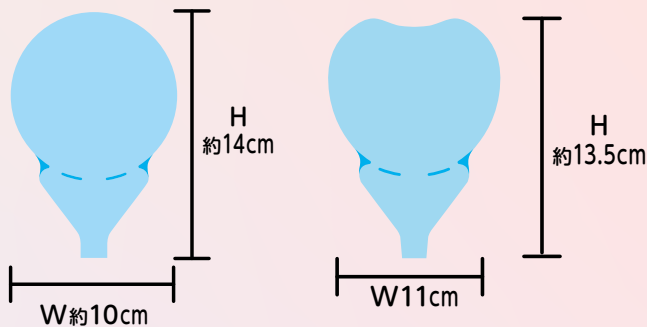

膨らまし後サイズ

別売り商品のご案内

40cmスティック (単品) JAN 747083007389
 ●H40cm × φ 5.3mm 商品コード 0505990030

※40cmスティック (単品) 以外のスティックをご使用する場合は以下の点にご注意ください。
 ・筒状タイプのスティックをご使用ください。
 ・直径が6mm以下のスティックをご使用ください。

新形状!アップライトバルーンの組み立て方

01
新形状で
しっかり自立!