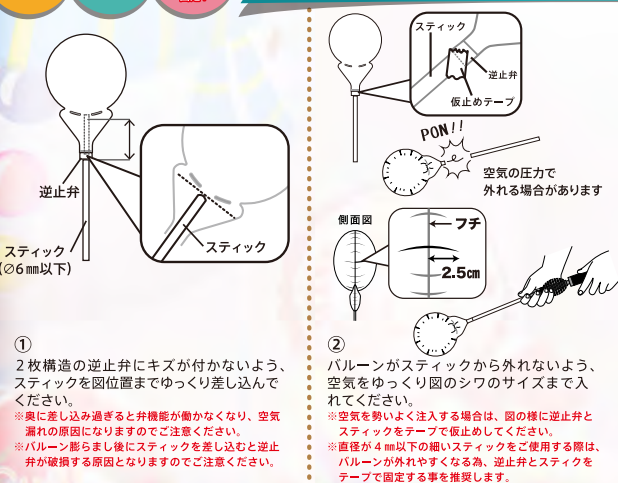

～新形状! アップライトバルーンの組立て方～

関連アクセサリ

40cm スティック (単品)

- 商品サイズ：H40cm × φ5.3mm
- 商品コード：0505 99 0030
- 発注単位：100本

※40cmスティック(単品)以外のスティックをご使用の場合は以下の点にご注意ください。
 ・筒状タイプのスティックをご使用ください。
 ・直径が6mm以下のスティックをご使用ください。

バルーン ミニポンプ