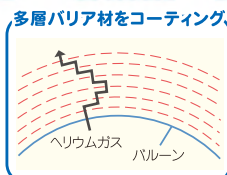

小さくても
30日
浮いちゃう

ヘリウムガス注入後
約30日バルーンの形状を維持し、
浮遊する事が可能となりました。

独創的な新形状バルーン!

エア用

アップライトバルーン

特許出願中PAT.P

クリスマス新柄登場!

NEW